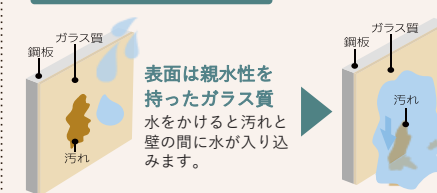

ホーロークリーン浴室パネル

汚れが水となじみ、流れ落ちやすくなります。