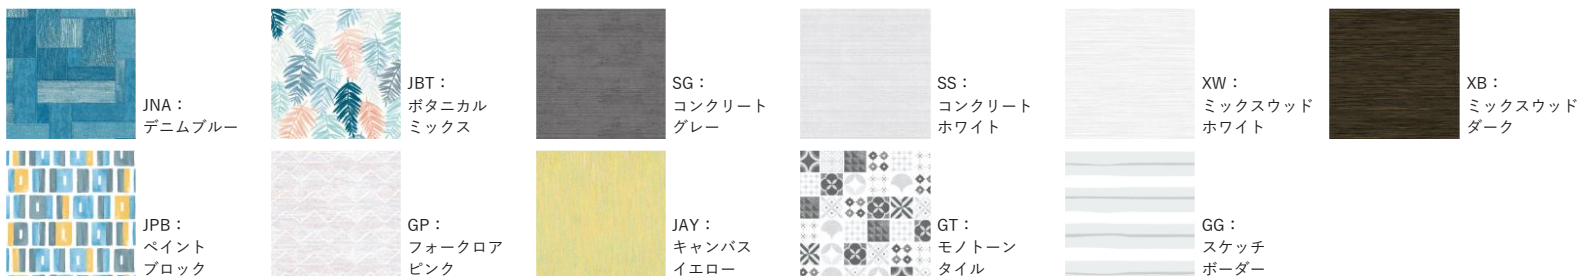

### マグネットのできること広がる。

ベースが金属でマグネットがつくから、遊びにも収納にも活用できます。

「どこでもラック」を使えば、家族の成長にあわせて棚の数や位置を変更するなど、自由度の高い収納が実現。

ホーロークリーン浴室パネル

■レギュラークラス 1面デザイン

■ハイクラス 1面デザイン アクセントデザイン

■ハイクラス 1面デザイン アクセントデザイン

カラーの入り方

カラーシミュレーションで  
コーディネート  
をチェック!

Pタイプ FRP浴槽

W: ホワイト D: ベージュ

P: ピンク H: グリーン

エプロンカラー

W: ホワイト D: ベージュ

※浴槽カラーがベージュの場合のみお選びいただけます。

カラー対応表