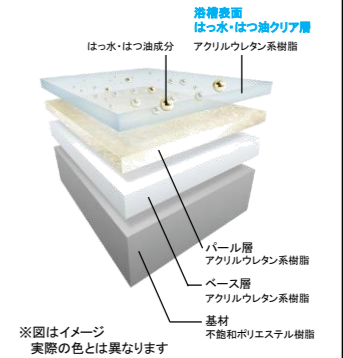

## お掃除ラクラクほっかり床

Point 1

ひざをついても痛くないやわらかさ

お掃除ラクラクほっかり床は床の内側にクッション層を持っています。そのクッション層が量のようなやわらかさを実現。同時に断熱材の役割も果たすので冬場の一歩目もヒヤッとしません。

## お掃除ラクラク人大浴槽

Point 2

水も皮脂も弾く特殊処理でカンタンお手入れ

★お掃除ラクラク 人大浴槽

はっ水・はっ油クリア層に覆われた浴槽表面は、水も皮脂も弾いて落とすやすくなります。

## お掃除ラクラク排水口 (抗菌・防カビ仕様)

排水口のぬめり・カビを抑え、簡単なお掃除でサツときれいに

凹凸が少なく、汚れが落としやすい形状なのでお掃除がラクラク。さらにトラップカバーを開けて見える部分すべてが抗菌・防カビ効果を持つ樹脂で、ぬめりやカビ汚れの増殖を抑えます。