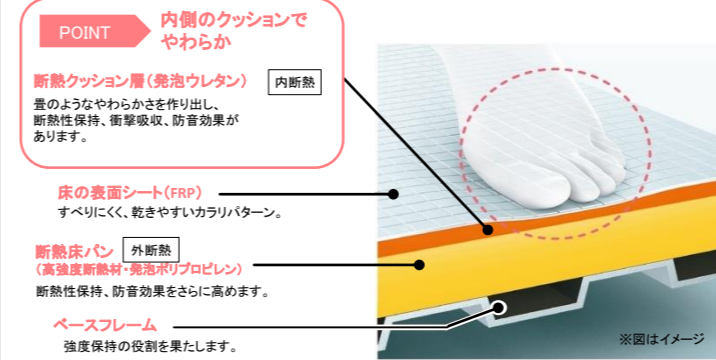

## お掃除ラクラクほっかり床

Point 1

ひざをついても痛くないやわらかさ

お掃除ラクラクほっかり床は床の内側にクッション層を持っています。そのクッション層が量のようなやわらかさを実現。同時に断熱材の役割も果たすので冬場の一歩目もヒヤッとしません。

## お掃除ラクラク人大浴槽

Point 2

水も皮脂も弾く特殊処理でカンタンお手入れ

★お掃除ラクラク 人大浴槽

はっ水・はっ油クリア層に覆われた浴槽表面は、水も皮脂も弾いて落とすやすくなります。